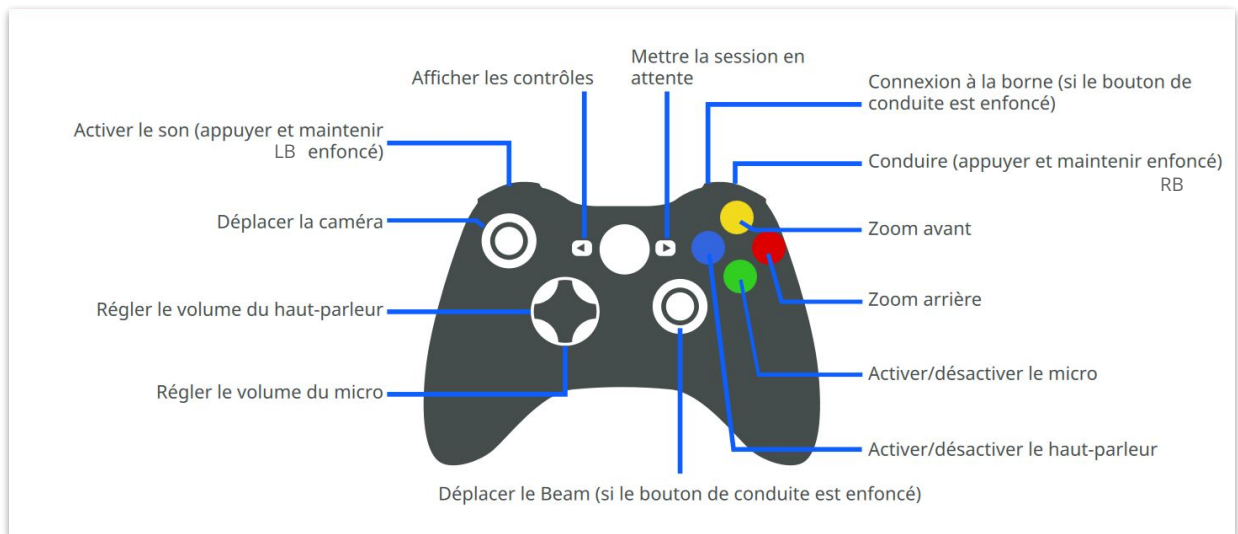

PILOTAGE À UNE MAIN

★ Pouce droit