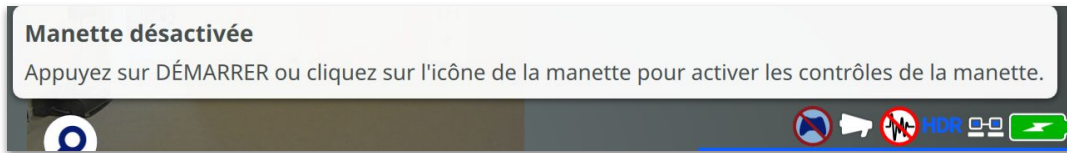

Pour piloter l'appareil de téléprésence avec la manette, il vous faut l'activer en suivant ces instructions :