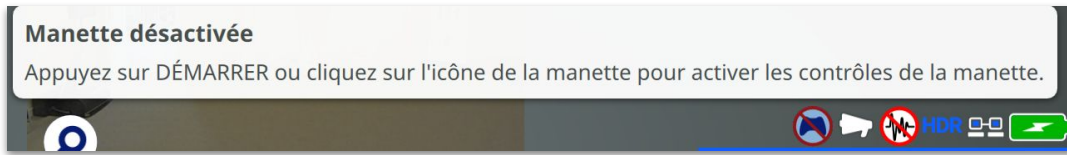

Pour piloter l'appareil de téléprésence avec la manette, il vous faut l'activer en suivant ces instructions :