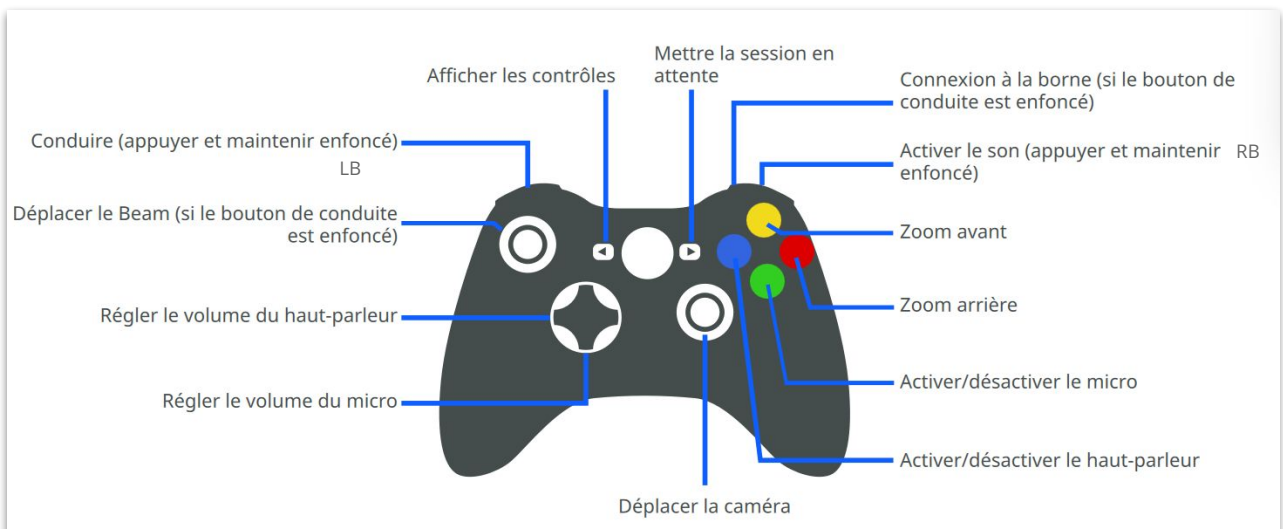

★ Pouce gauche